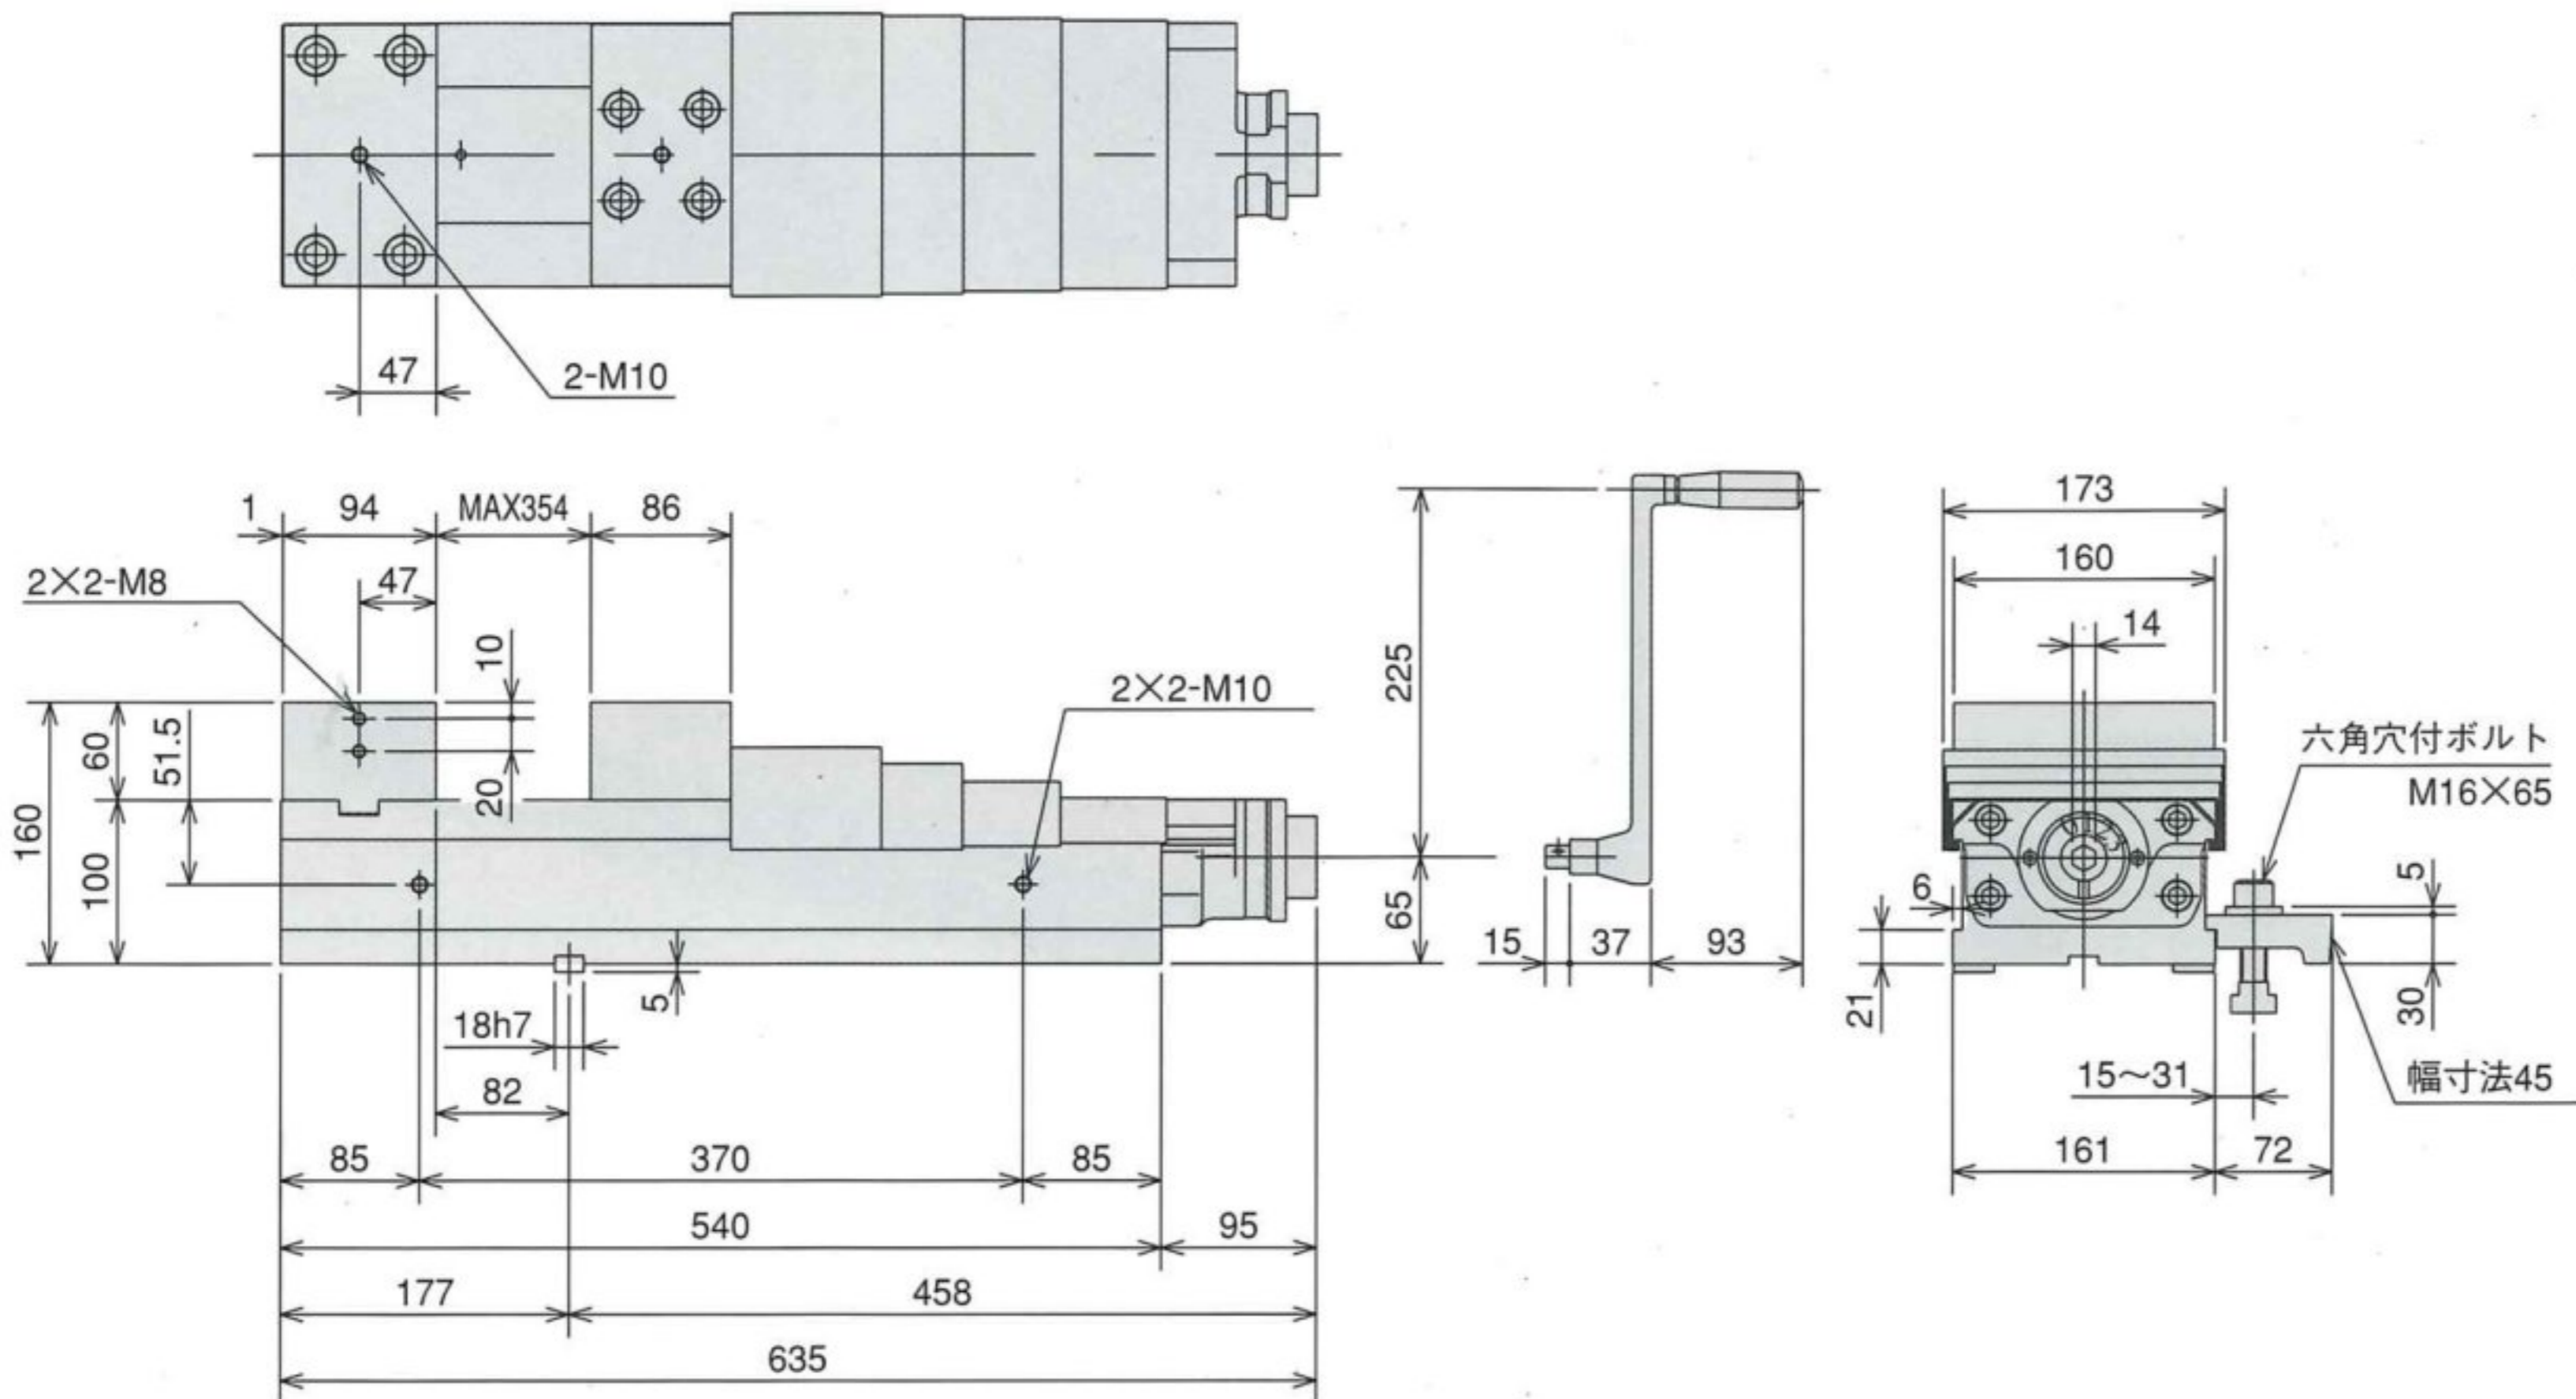

VE-L series

超低床型ロングパワーバイス

VE160L

VE200L

- 非常に低くなったボデー。
- 高くなった口金。
- クラス最大の口金開き。
- 標準並列仕様。

VE160L

VE200L

VE-L series

VE160L VE200L

VE160L寸法図

VE200L寸法図

型 式	口金幅 (mm)	口金高さ (mm)	口金開き (mm)	全高 (mm)	ワーク取付け面高さ (mm)	全長 (mm)	最大締付け力KN(kgf)	質量(kg)
VE160L	160	60	354	160	100	635	45 (4592)	69
VE200L	200	70	405	180	110	710	45 (4592)	108