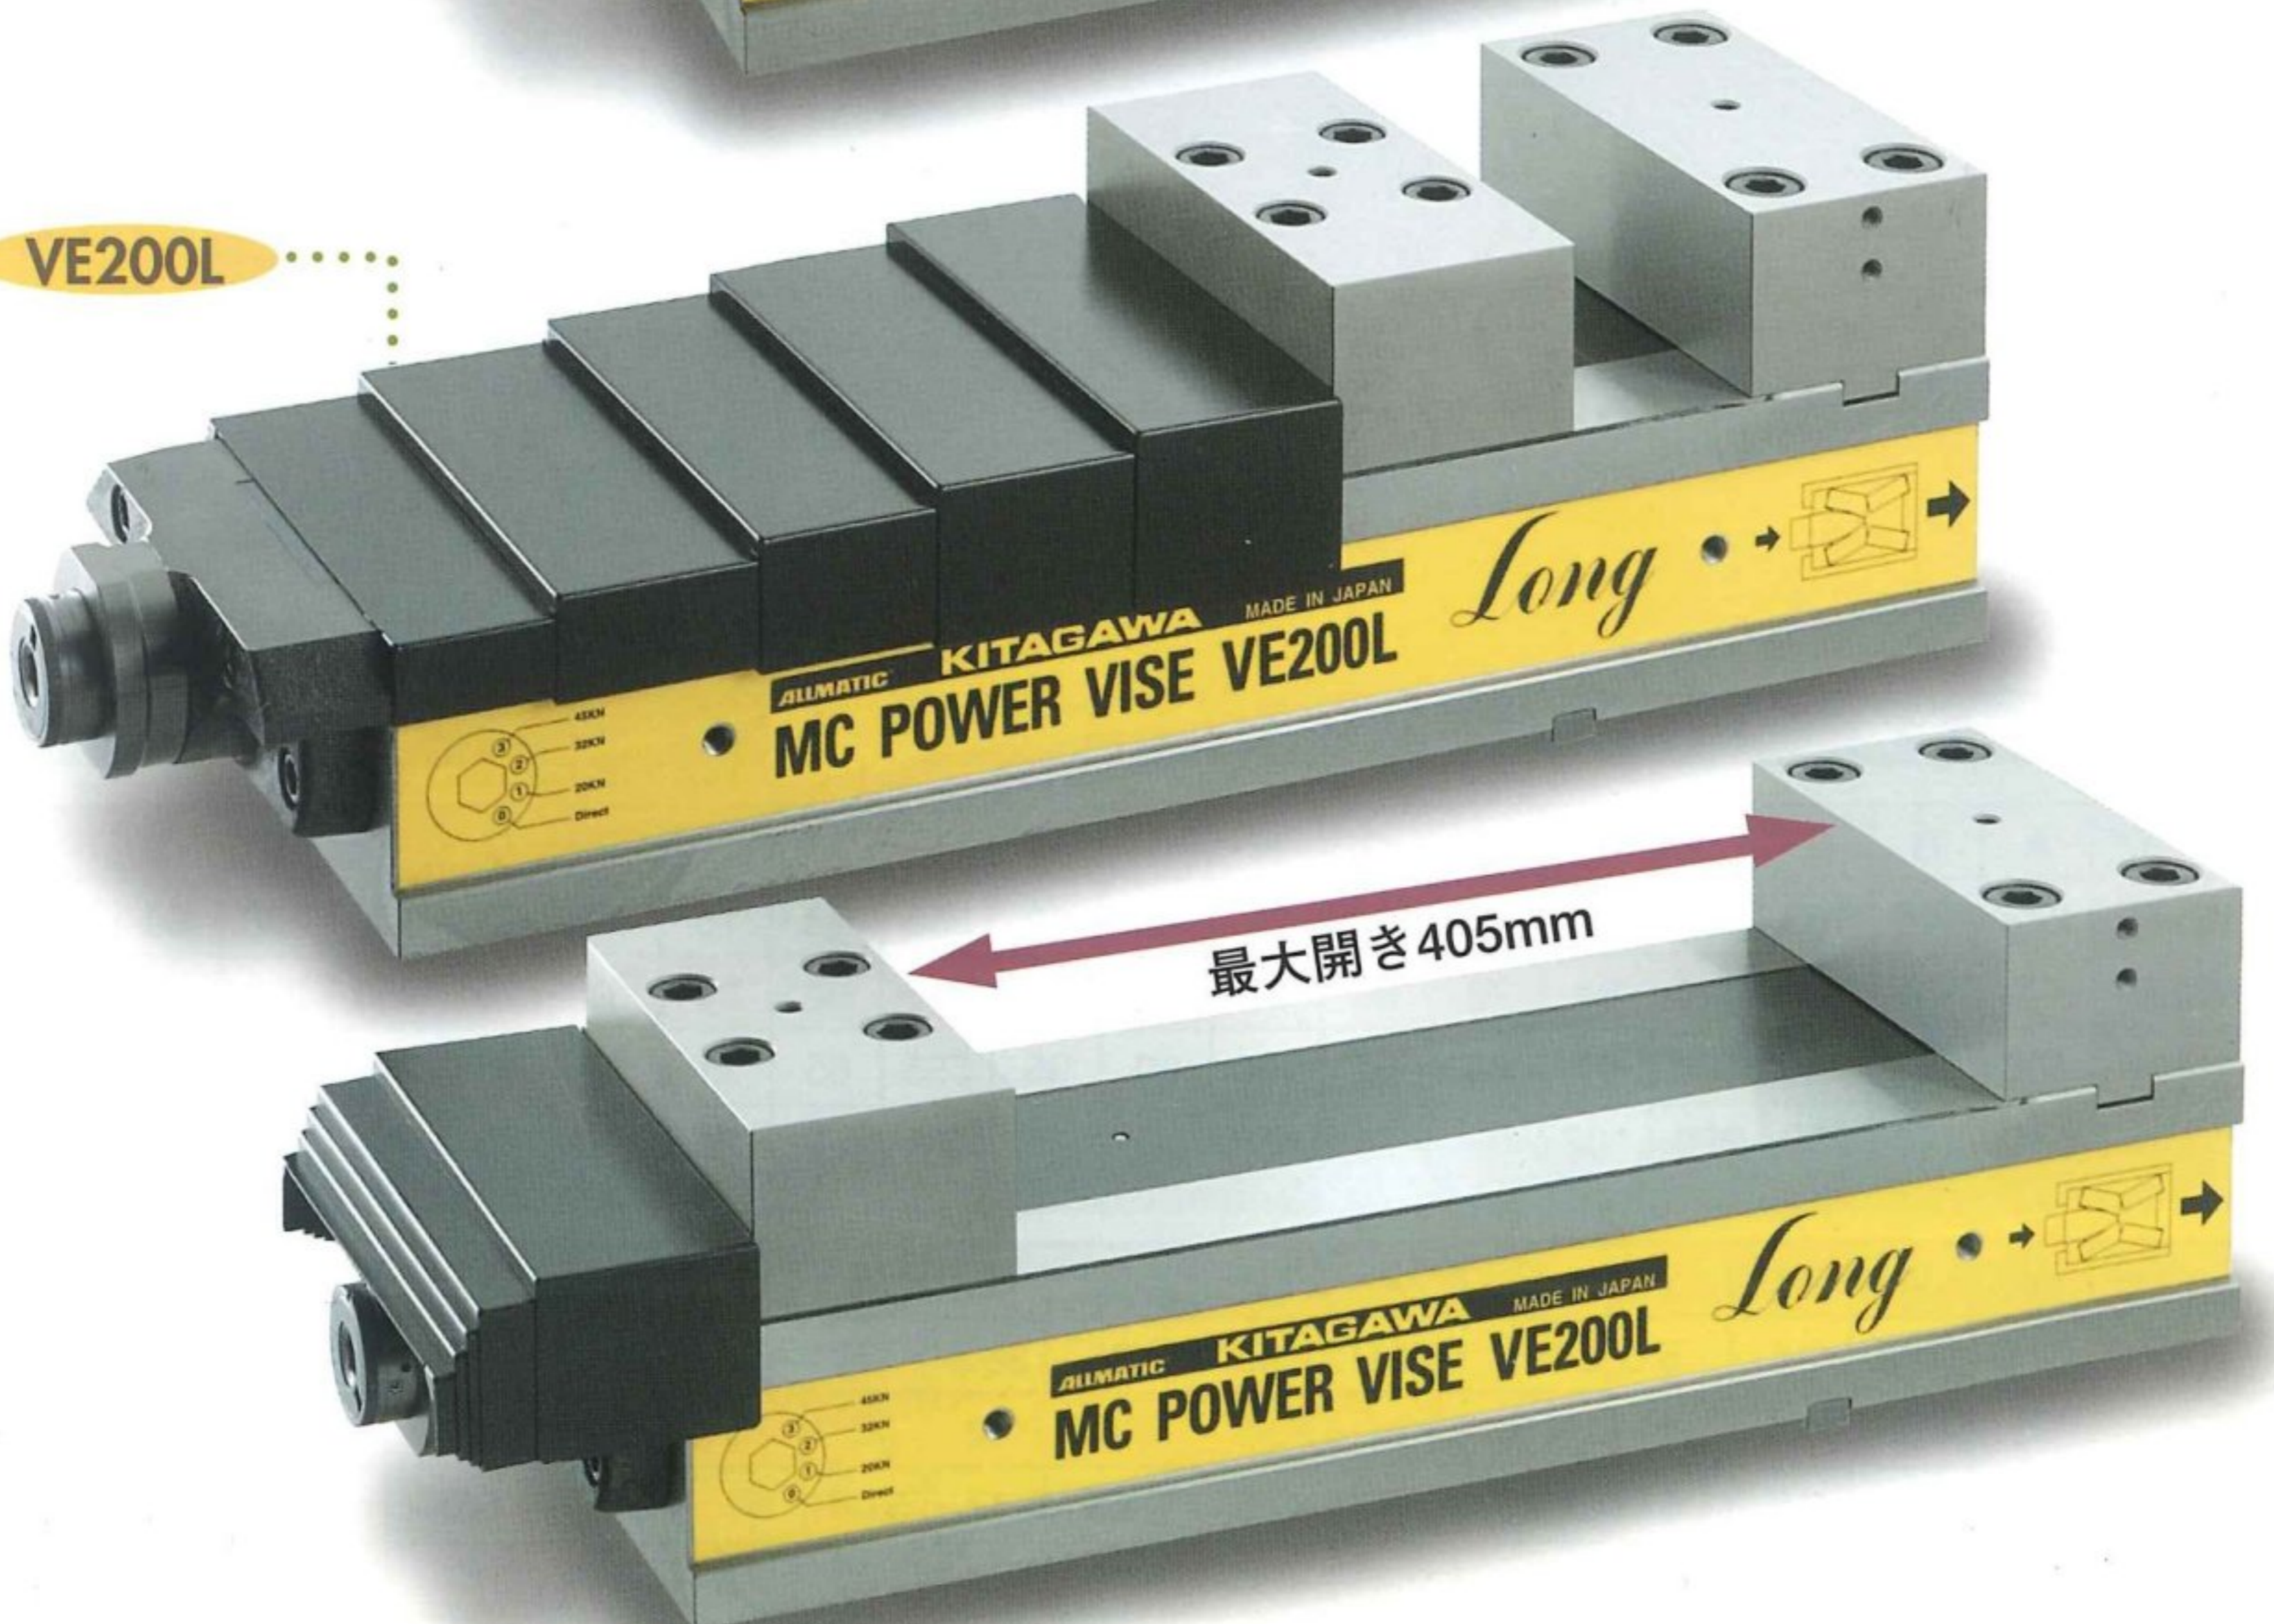

VE-L series

超低床型ロングパワーバイス

VE160L

VE200L

- 非常に低くなったボデー。
- 高くなった口金。
- クラス最大の口金開き。
- 標準並列仕様。

VE160L

VE200L

VE-L series

VE160L VE200L

VE160L寸法図

VE200L寸法図

型 式	口金幅 (mm)	口金高さ (mm)	口金開き (mm)	全高 (mm)	ワーク取付け面高さ (mm)	全長 (mm)	最大締付け力KN(kgf)	質量(kg)
VE160L	160	60	354	160	100	635	45 (4592)	69
VE200L	200	70	405	180	110	710	45 (4592)	108