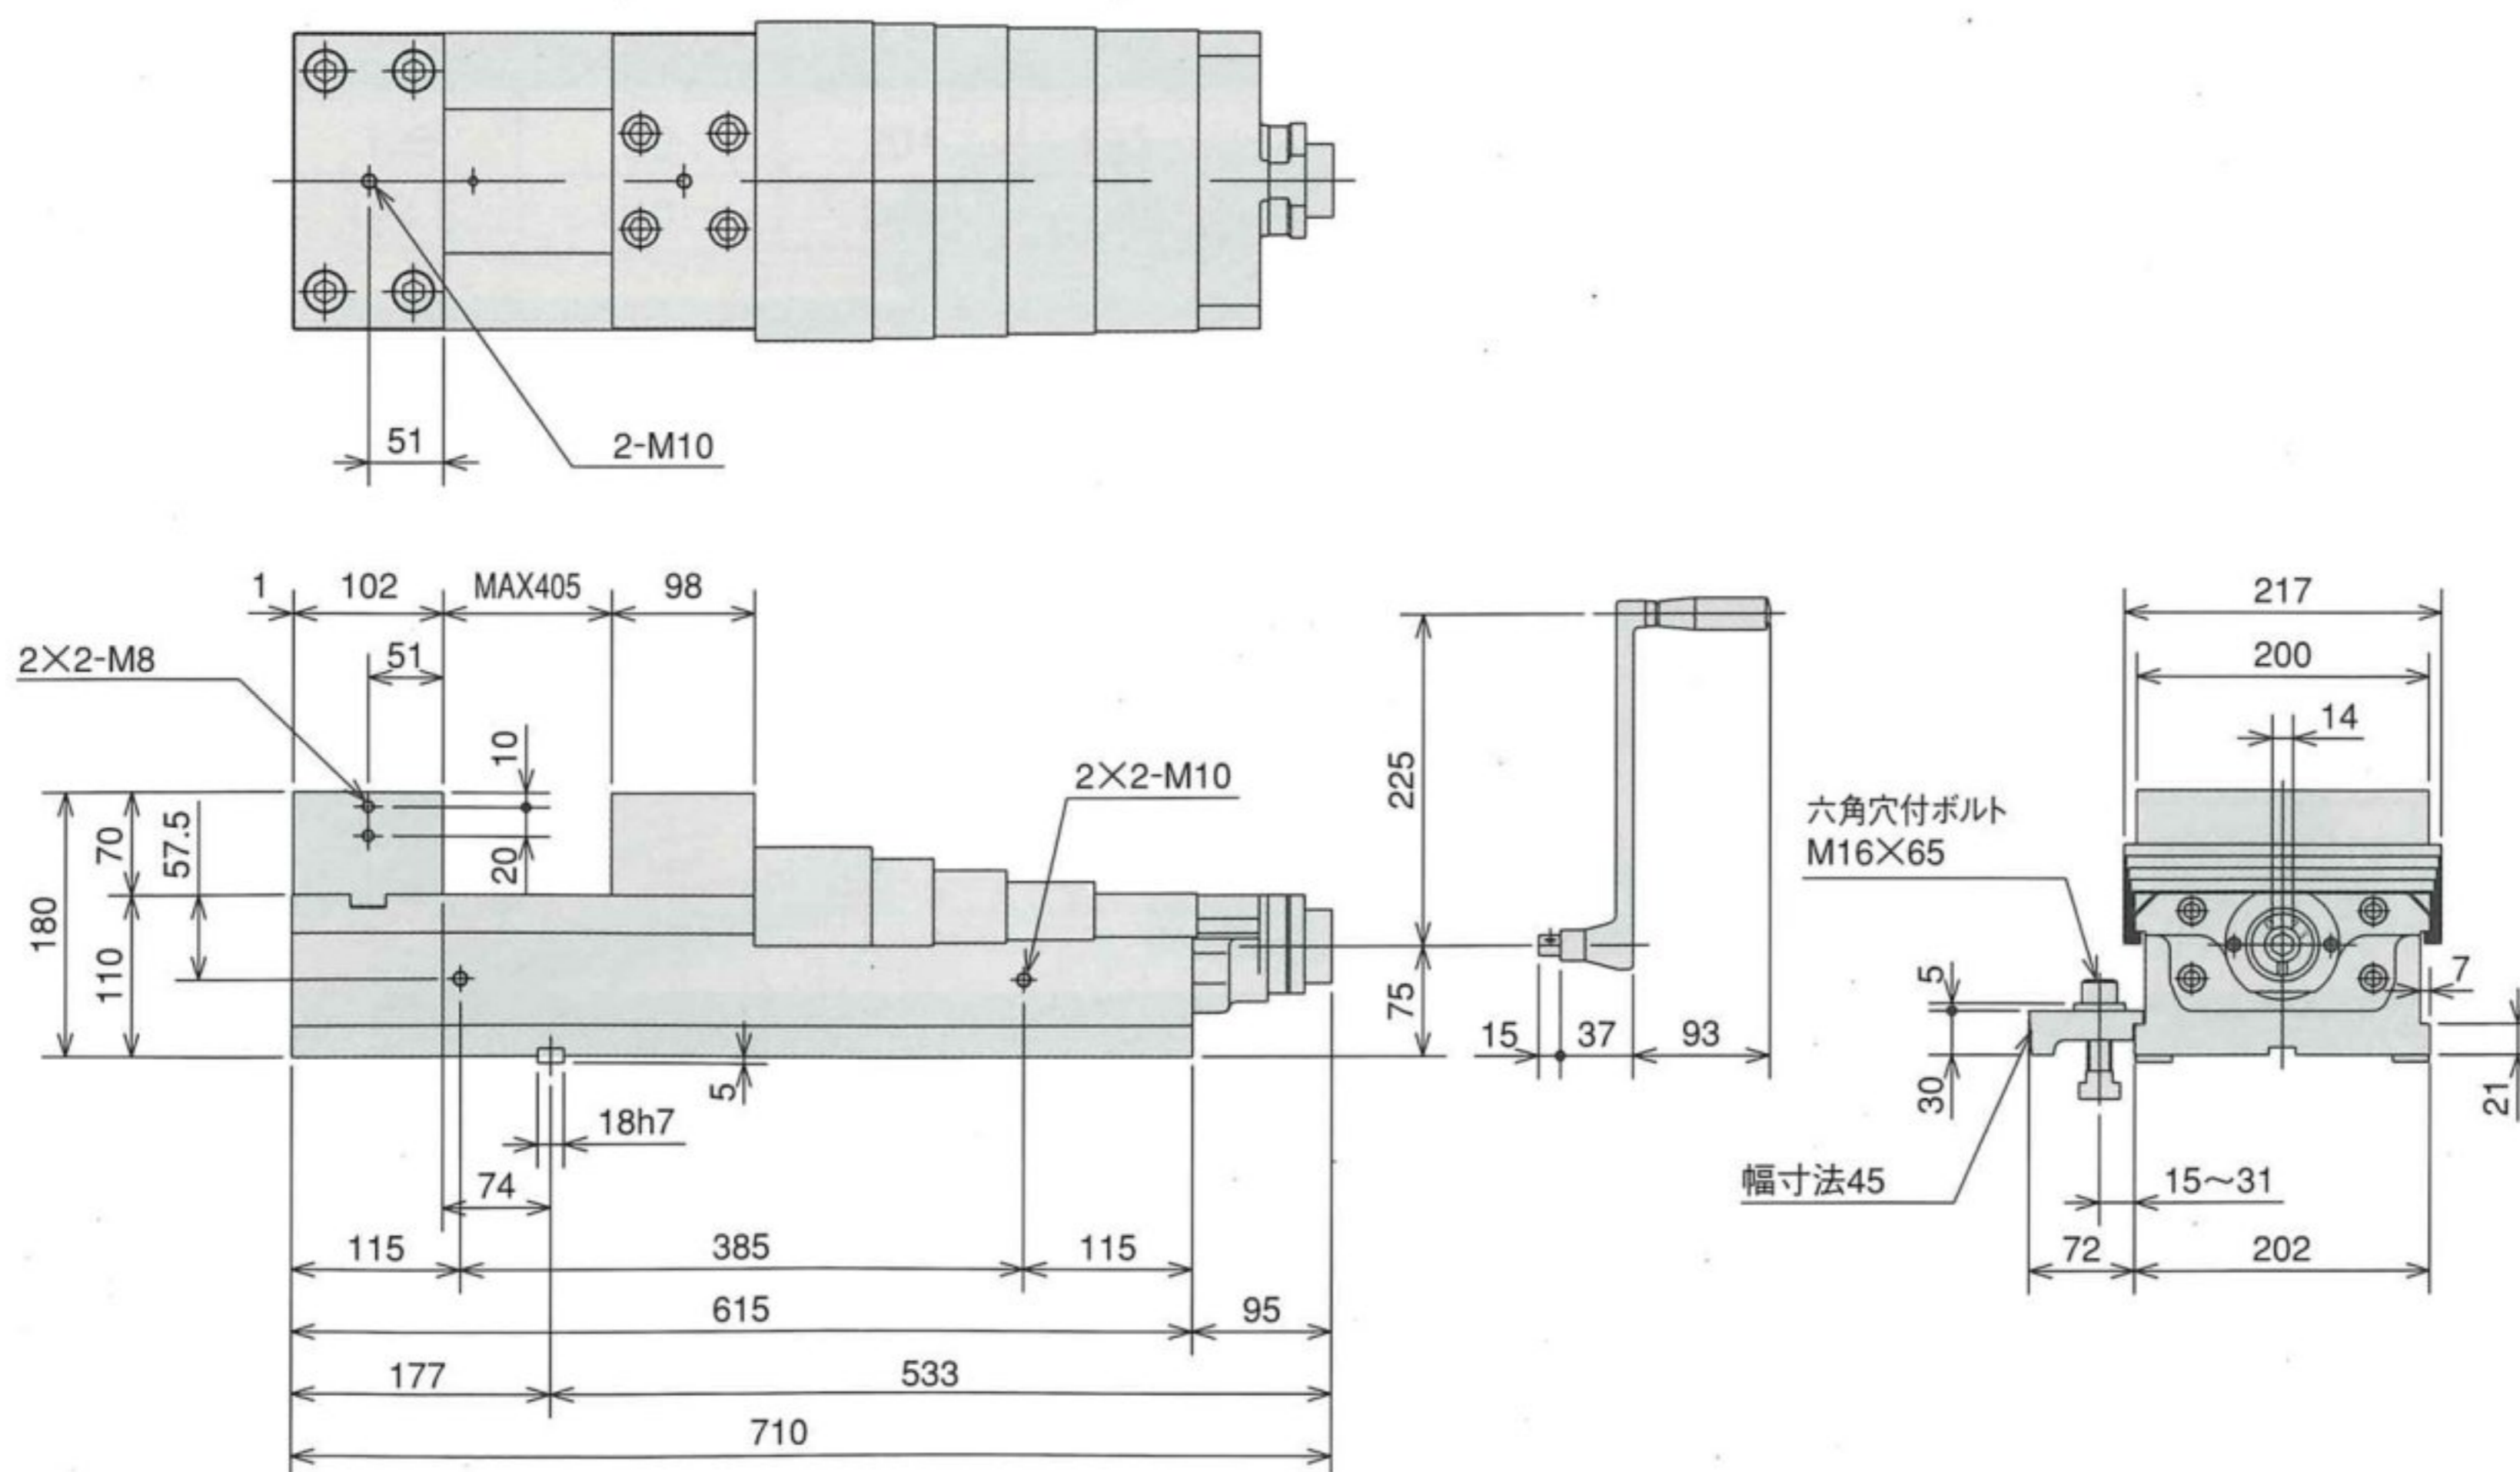

VE-L series

超低床型ロングパワーバイス

VE160L

VE200L

- 非常に低くなったボデー。
- 高くなった口金。
- クラス最大の口金開き。
- 標準並列仕様。

VE160L

VE200L

VE-L series

VE160L VE200L

VE160L寸法図

VE200L寸法図

型 式	口金幅 (mm)	口金高さ (mm)	口金開き (mm)	全高 (mm)	ワーク取付け面高さ (mm)	全長 (mm)	最大締付け力KN(kgf)	質量(kg)
VE160L	160	60	354	160	100	635	45 (4592)	69
VE200L	200	70	405	180	110	710	45 (4592)	108